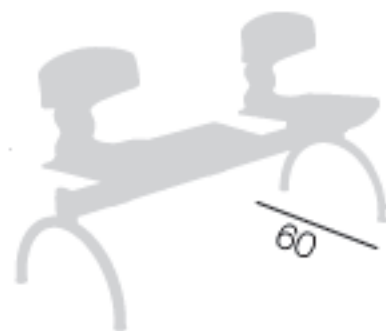

TOLO GM

Scocca in tecnopolimero rinforzato,
trave in metallo verniciato grigio.
*Techno polymer shell, metal bench
grey painted.*

141.04/GM3P

Colori disponibili / Available colours:

00

Bianco / White

01

Beige

04

Grigio / Gery

13

Caffelatte / Milkcoffe

42

Verde / Green

NA non assemblato / not assembled
141.-- /GM2P (100 cm)

0,28 m³ - 18,5 kg.
55x66,5x63cm.
1 pcs [carton]