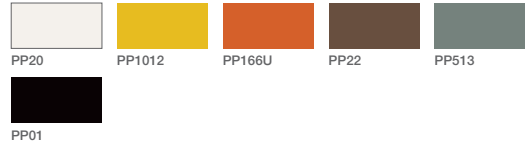

MY WAY OUTDOOR PERSONALITY

DESIGN: PAOLO FAVARETTO

STRONG, COLORFUL, COMFORTABLE

SOMETIMES YOU NEED A **STRONG PARTNER**

DARE TO FOLLOW YOUR IMAGINATION

MY WAY
PAOLO FAVARETTO

POLIPROPILENE
Polypropylene
Polypropylene
Polypropylen
Polypropylène
Polipropileno

Riferimenti colore a pag. 446 e seguenti
Colour references on page 446 and following pages
Referencias de color en la pág. 446 y las siguientes
Farbverweise auf Seite 446 und folgenden
Références coloris à partir de la page 446
Referências a cores na pág. 446 e sucessivas