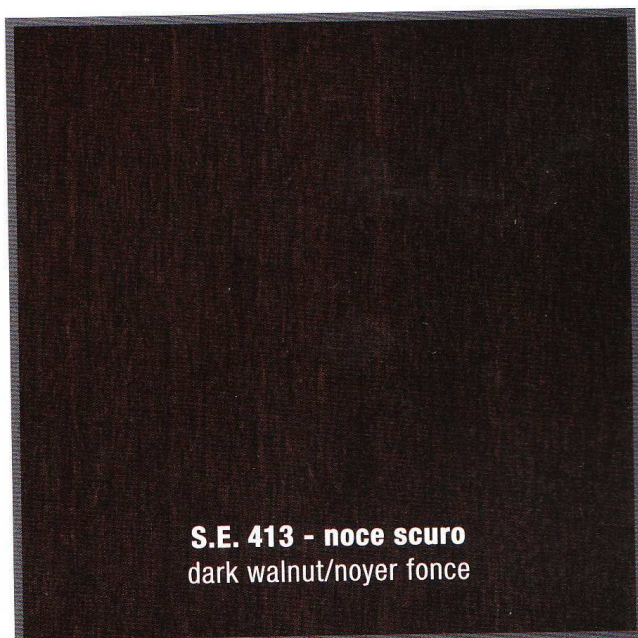

COLORI LEGNO

S.E. 405 - noce medio
medium walnut/noyer moyen

S.E. 403 - mogano scuro
dark mahogany/acaïou fonce

S.E. 407 - noce
walnut/noyer

S.E. 413 - noce scuro
dark walnut/noyer fonce

S.E. 409 - wengé
wengé/wengé

S.E. 415 - nero
black/noir