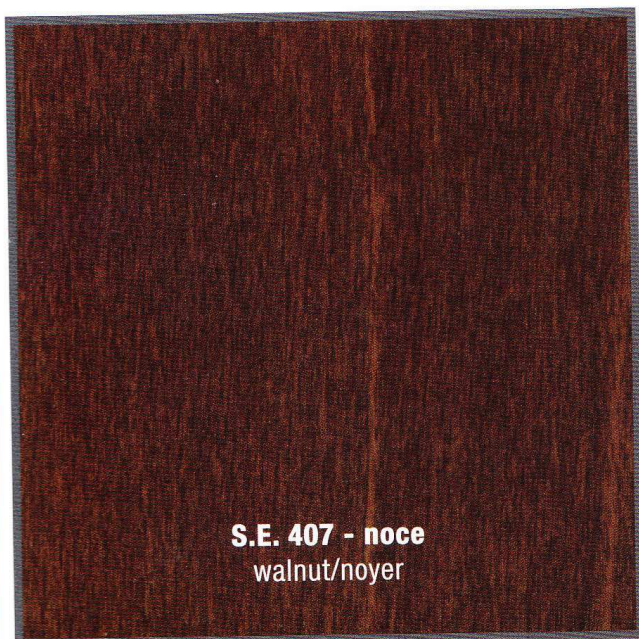

COLORI LEGNO

S.E. 405 - noce medio
medium walnut/noyer moyen

S.E. 403 - mogano scuro
dark mahogany/acaïou fonce

S.E. 407 - noce
walnut/noyer

S.E. 413 - noce scuro
dark walnut/noyer fonce

S.E. 409 - wengé
wengé/wengé

S.E. 415 - nero
black/noir